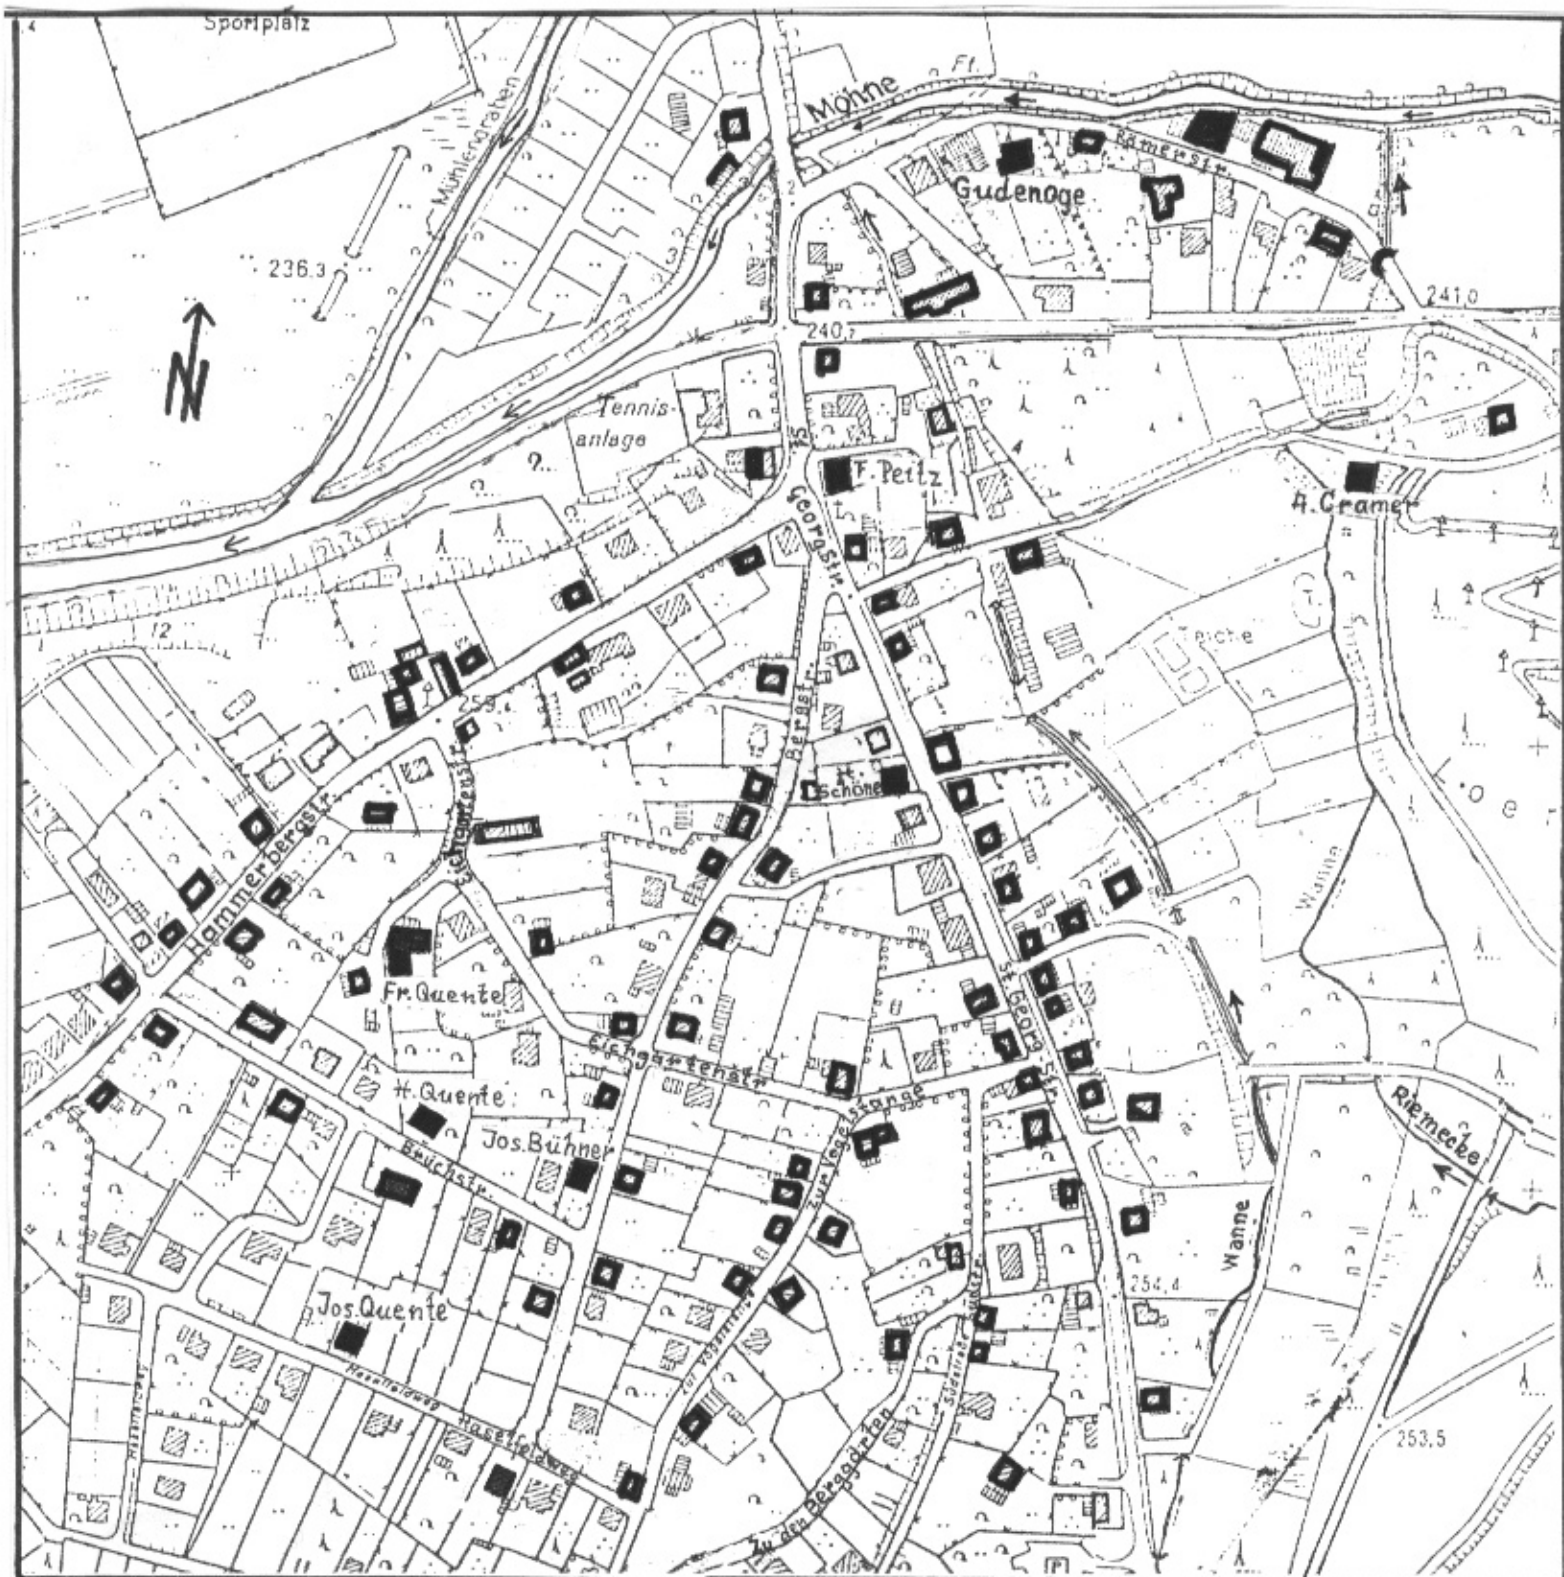

Bruchsteinhäuser ■ / Bruchsteinsockel □
in Alt - Sichtgor

An der Mohnstraße im „Puppendorf“